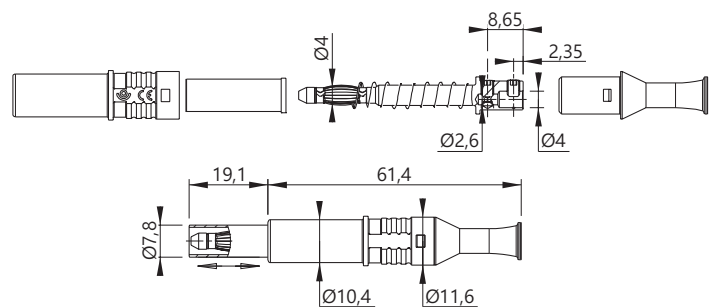

## TYPE 1063

Ø4MM FIXED SAFETY BANANA JACK / SCREW TERMINAL  
**FICHE BANANE FEMELLE DE SÉCURITÉ Ø4MM / RACCORD À VISSER**  
**Ø4MM SICHERHEITSBANANENBUCHSE / SCHRAUBANSCHLUSS**

Reference  
**Référence**  
 Bestell-Nr **1063-#**

Rated voltage Tension assignée Bemessungsspannung	Rated current Intensité assignée Bemessungsstrom	Contact parts Contacts Kontaktteile	Insulation Isolant Isolierteile	Colours [#] Couleurs [#] Farben [#]										
1000 V CAT III	36A	Ni coated brass Laiton nickelé Messing vernickelt	PP	<table border="0"> <tr> <td>R</td> <td>N</td> <td>BL</td> <td>V</td> <td>J</td> </tr> <tr> <td></td> <td></td> <td></td> <td></td> <td></td> </tr> </table>	R	N	BL	V	J					
R	N	BL	V	J										

With screw terminal for cables up to 2,5 mm<sup>2</sup>  
**Avec raccord à visser pour câbles jusqu'à 2,5 mm<sup>2</sup>**  
**Mit Schraubanschluss bis 2,5 mm<sup>2</sup> Leitungsquerschnitt**

## TYPE 1061

Ø4MM SAFETY BANANA PLUG WITH RETRACTABLE SLEEVE / SCREW TERMINAL  
**FICHE BANANE MÂLE Ø4MM À FOURREAU RÉTRACTABLE / RACCORD À VISSER**  
**Ø4MM ZURÜCKNEHMBARER BANANENSTECKER / SCHRAUBANSCHLUSS**