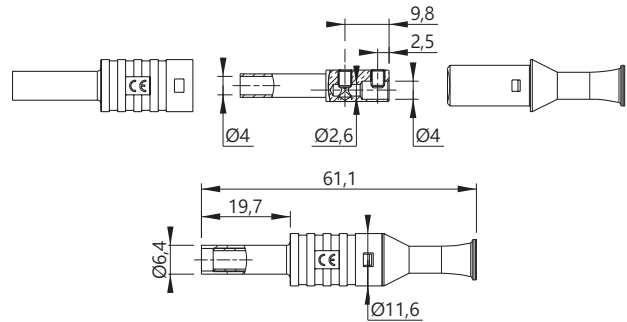

# Ø4 ACCESSORIES • ACCESSOIRES Ø4 • Ø4 MESSZUBEHÖR

Do-It-Yourself connectors • Connecteurs assemblage par l'utilisateur • Selbstmontage Steckverbinder

## TYPE 1063

Ø4MM FIXED SAFETY BANANA JACK / SCREW TERMINAL  
**FICHE BANANE FEMELLE DE SÉCURITÉ Ø4MM / RACCORD À VISSER**  
**Ø4MM SICHERHEITSBANANENBUCHSE / SCHRAUBANSCHLUSS**

Reference  
**Référence**  
 Bestell-Nr **1063-#**

With screw terminal for cables up to 2,5 mm<sup>2</sup>  
**Avec raccord à visser pour câbles jusqu'à 2,5 mm<sup>2</sup>**  
**Mit Schraubanschluss bis 2,5 mm<sup>2</sup> Leitungsquerschnitt**

## TYPE 1061

Ø4MM SAFETY BANANA PLUG WITH RETRACTABLE SLEEVE / SCREW TERMINAL  
**FICHE BANANE MÂLE Ø4MM À FOURREAU RÉTRACTABLE / RACCORD À VISSER**  
**Ø4MM ZURÜCKNEHMBARER BANANENSTECKER / SCHRAUBANSCHLUSS**